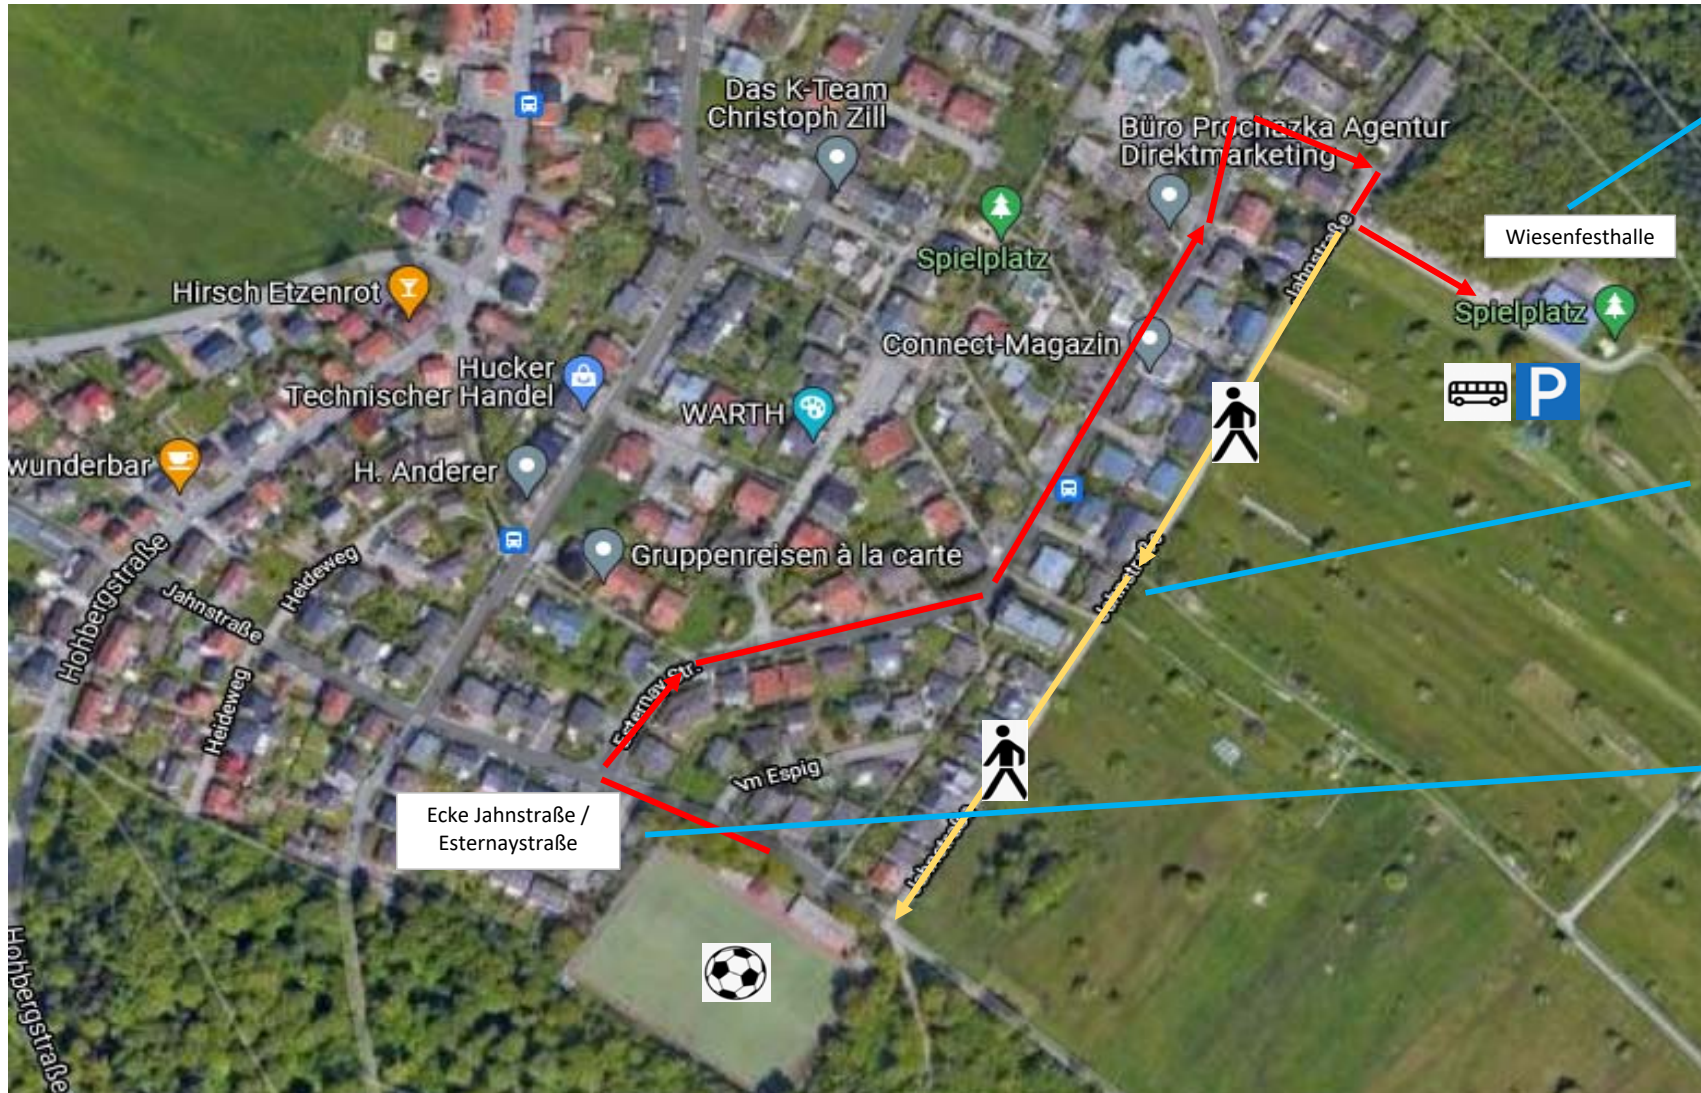

U11 Leistungsvergleich

Abstellplätze für Busse, Anreiseempfehlungen

Um die Teambusse abzustellen gibt es im Bereich der Wiesenfesthalle in Etzenrot entsprechende Abstellmöglichkeiten.

Ein Wenden mit dem Bus am Sportgelände ist nur schwer möglich.

Der Bus kann dann der Wiesenfesthalle abgestellt werden, Dazu dem ausgeschilderten / hier rot eingezeichneten Weg folgen.

Über den Fußweg (500m) entlang des Wohngebietes kommt man dann zum Sportgelände.

Wir empfehlen die Spieler / Betreuer an der Ecke Jahnstraße / Esternaystraße raus zu lassen und die paar Meter zum Sportgelände zu laufen.