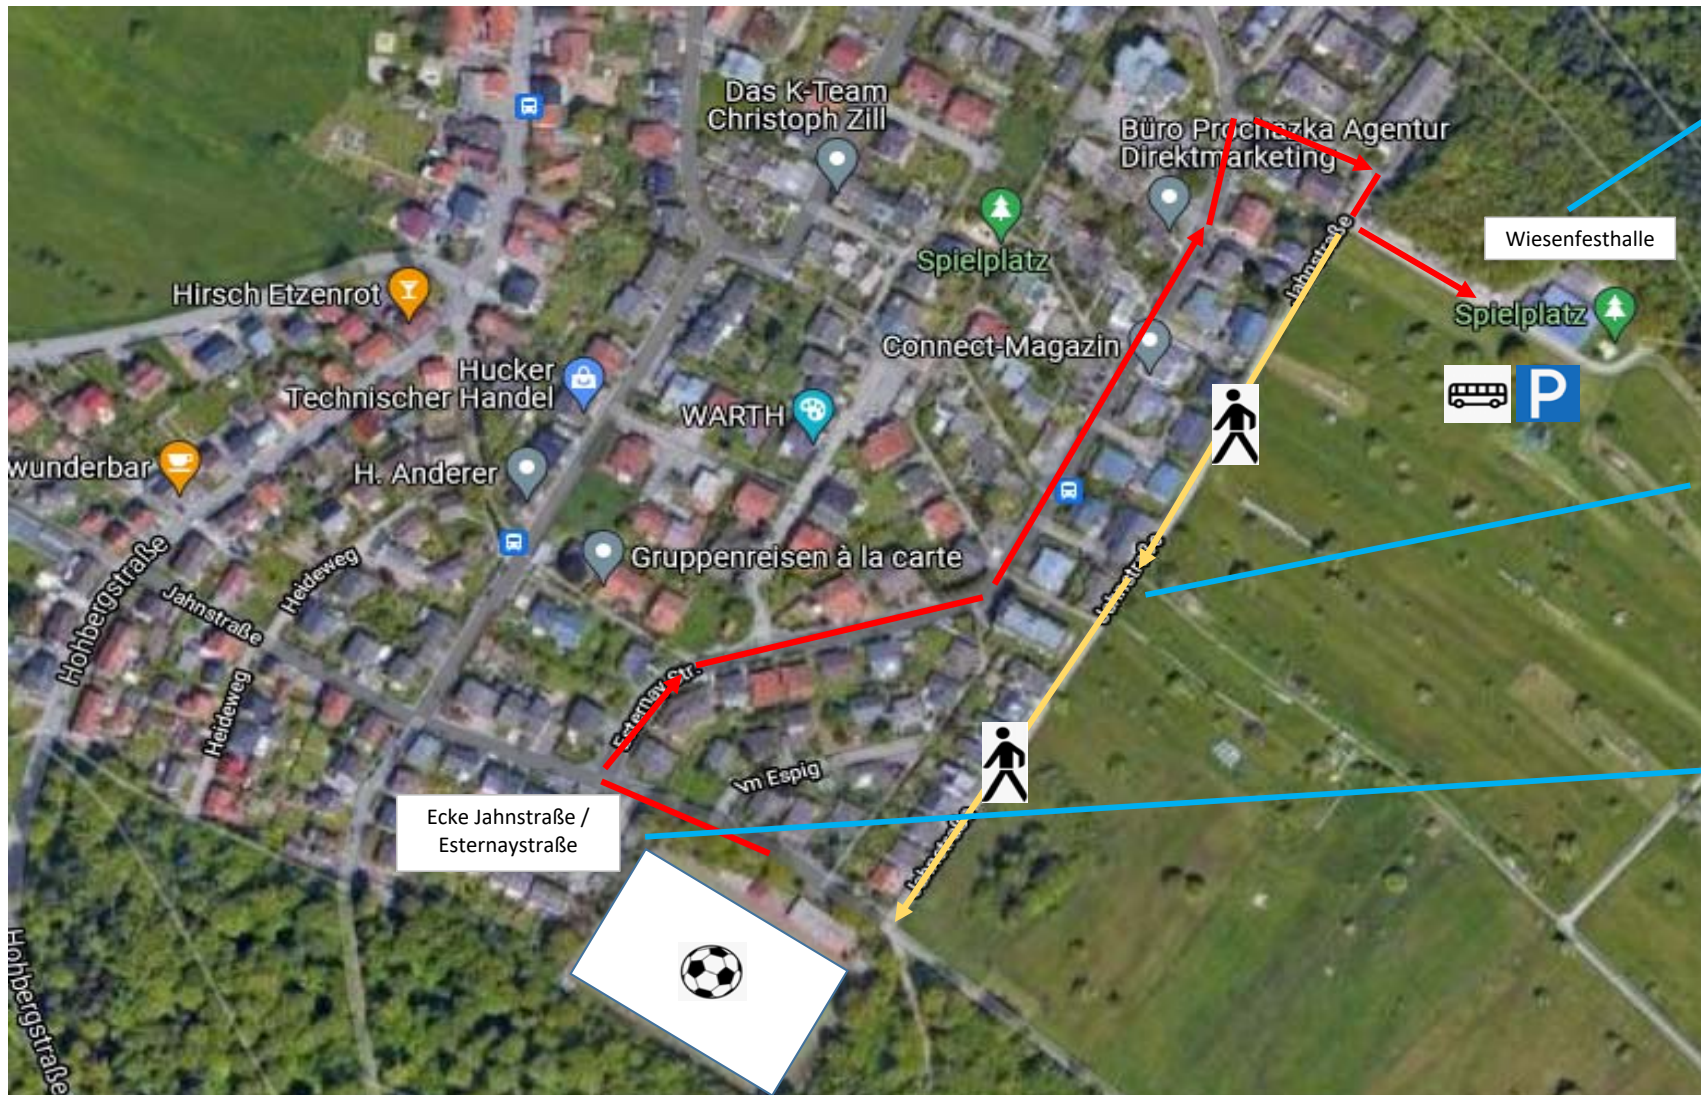

# U11 André Schürkle Trophy 2022 - Standort Etzenrot

## Abstellplätze für Fahrzeuge, Anreiseempfehlungen

Um die Teambusse abzustellen gibt es im Bereich der Wiesenfesthalle in Etzenrot entsprechende Abstellmöglichkeiten.

Ein Wenden mit dem Bus am Sportgelände ist nur schwer möglich.

Der Bus kann dann der Wiesenfesthalle abgestellt werden, Dazu dem ausgeschilderten / hier rot eingezeichneten Weg folgen.

Über den Fußweg (500m) entlang des Wohngebietes kommt man dann zum Sportgelände.

Wir empfehlen die Spieler / Betreuer an der Ecke Jahnstraße / Esternaystraße raus zu lassen und die paar Meter zum Sportgelände zu laufen.